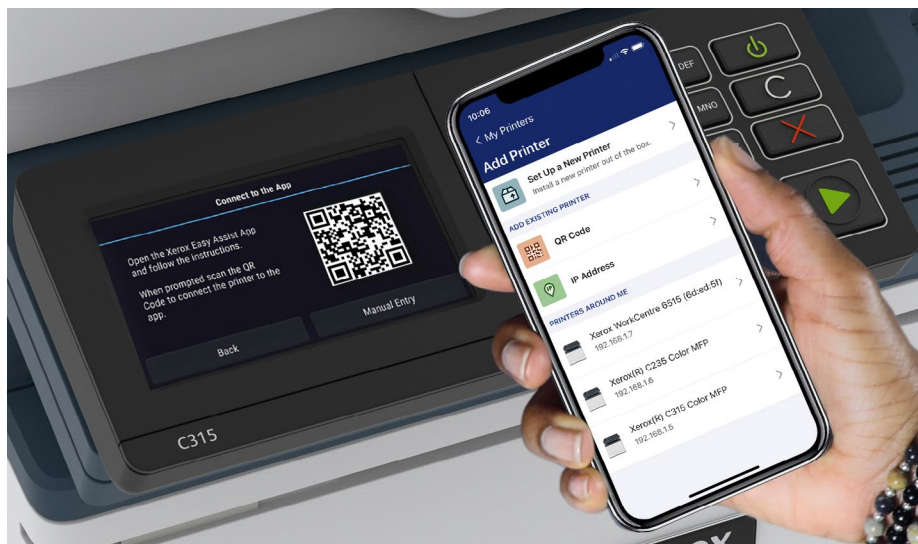

# Tous vos besoins d'impression réunis au même endroit grâce à l'application Xerox Easy Assist.

Une expérience intuitive et conviviale qui tient dans le creux de votre main !

En tant que professionnel, quel que soit l'endroit où vous choisissez de travailler, vous devez faire face à une pression croissante pour respecter les délais et assister à d'interminables réunions; mais lorsqu'on associe cela au reste de vos tâches quotidiennes, le dernier de vos soucis est votre imprimante.

Découvrez Xerox Easy Assist, l'application qui met la gestion de votre imprimante dans le creux de votre main. La méthode la plus simple de rendre votre périphérique Xerox opérationnel rapidement, pour la commande de consommables et l'accès à des outils d'auto-assistance, le tout sans assistance informatique.

Cette application facile à utiliser fait le gros du travail à votre place, ce qui vous libère pour que vous puissiez vous consacrer à ce qui compte vraiment.

Installez, gérez et surveillez votre imprimante facilement grâce à l'application Xerox Easy Assist.

## RESTER PRODUCTIF

**Parcourez et imprimez** rapidement des documents depuis l'application.

**Surveillez les niveaux d'approvisionnement** et réorganisez facilement les consommables Xerox d'origine.