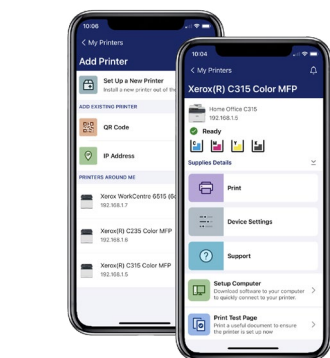

Téléchargez l'application dès aujourd'hui pour simplifier vos besoins d'impression !
Pour trouver des périphériques compatibles et en savoir plus, rendez-vous sur
www.xerox.fr/fr-fr/application-professionnelle/xerox-easy-assist.